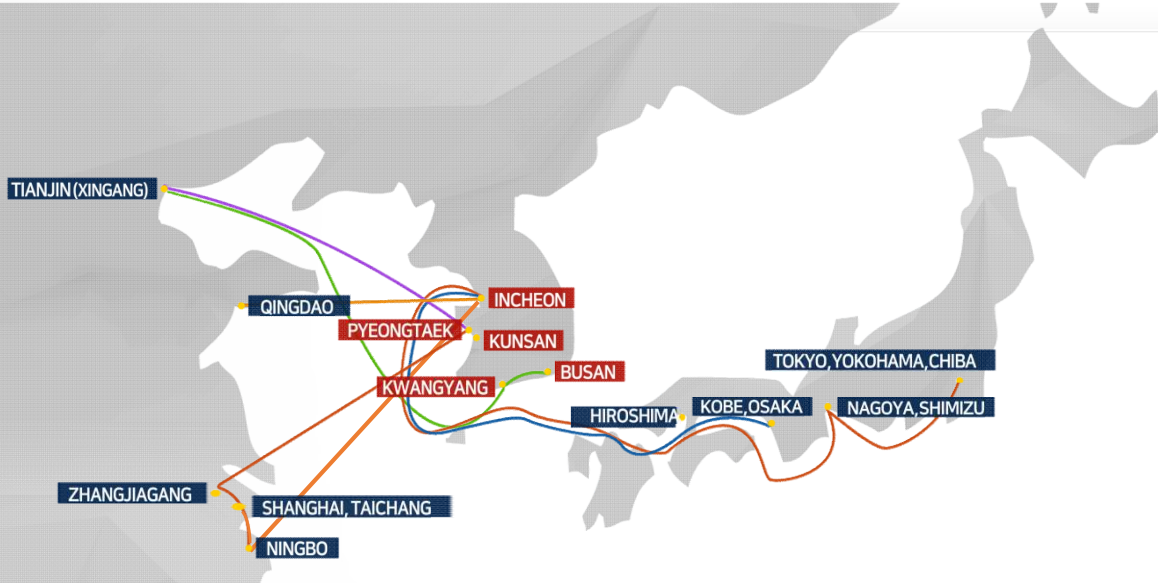

03 | 컨테이너 서비스

컨테이너 영업팀

국내				
영업	부장	이현우	02-3783-9630	wooya978@tysp.co.kr
	차장	최현정	02-3783-9643	hjc@tysp.co.kr
	차장	김주현	02-3783-9646	kimjh@tysp.co.kr
	계장	윤정민	02-3783-9641	jmyoon@tysp.co.kr
	계장	조정문	02-3783-9649	jmcho@tysp.co.kr
해외				
상해	차장	박원만	86-136-8183-0598	wmpark@tysp.co.kr
	사원	Li Da	86-21-6375-7251	shaexp@tysp.co.kr
	사원	Sherry	86-21-6375-7252	Sherry@tysp.co.kr
천진	사원	Wang Xin Zi	86-137-0216-2916	xzawang@tysp.co.kr
	사원	Wang Jing	86-138-0306-7095	txgimp@tysp.co.kr
청도	사원	Wang Ni	86-532-6889-9886	taoexp@tysp.co.kr
	사원	Wang Ziqi	86-137-9287-9587	taoimp@tysp.co.kr

국내				
부킹	대리	유희영	02-3783-9644	hyyu@tysp.co.kr
운항	계장	최인	02-3783-9648	cin@tysp.co.kr
장비	사원	김민재	02-3783-9647	mj_kim@tysp.co.kr
수입	과장	김다현	02-3783-9642	dhkim@tysp.co.kr
수출입 서류	계장	오정미	032-762-8611	jmoh@tysp.co.kr
	계장	문유리	02-3783-9636	yuri77@tysp.co.kr
	사원	양보름	032-762-5361	ybr@tysp.co.kr
	계장	김채은	02-3783-9637	kce@tysp.co.kr
	사원	이승지	02-3783-9638	seungji@tysp.co.kr
정산	사원	강민승	02-3783-9631	hahamins2@tysp.co.kr