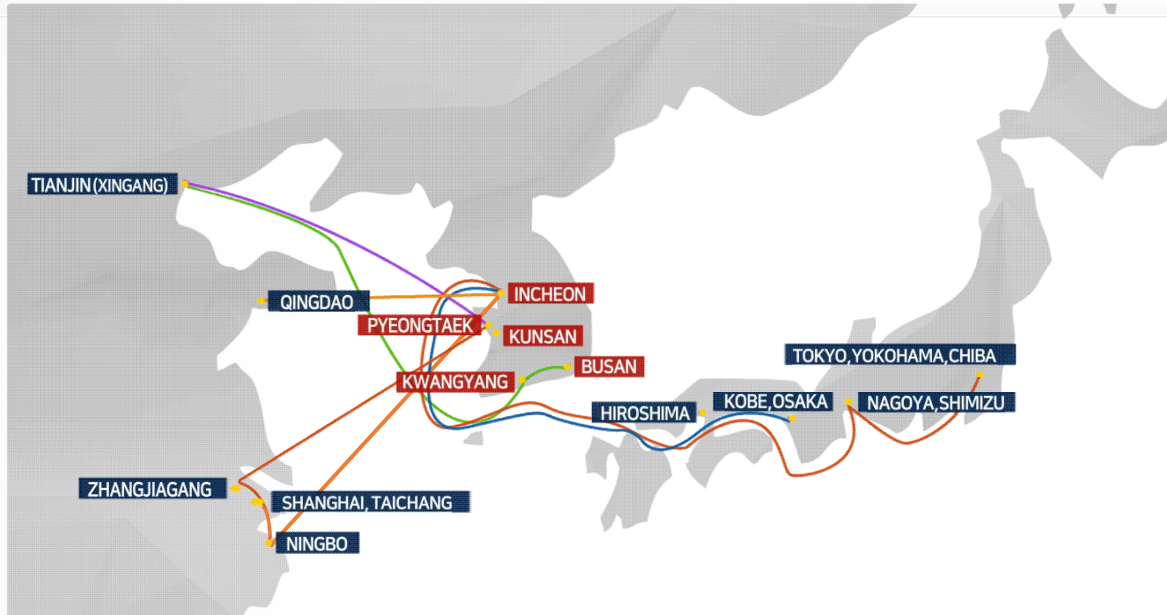

03 | 컨테이너 서비스

	TY INCHEON
NATIONALITY	KOREA
BUILT	2004
GRT / NRT / DWT	7,726 / 4,145 / 10,676MT
CAPACITY	756 TEU
L / B / D	133 / 20 / 10.7M

• KOREA - JAPAN FULL CONTAINER SERVICE

Route	POL	POD	VYG
KEIHIN	INCHEON	TOKYO	2 VYG (Wed, Sat)
		YOKOHAMA	
		NAGOYA	1 VYG (Wed)
		SHIMIZU	
		CHIBA	1 VYG (Sat)
	BUSAN	TOKYO	3 VYG (Tue, Fri, Sun)
		YOKOHAMA	
NAGOYA			
SHIMIZU			
		CHIBA	2 VYG (Tue, Sun)
HANSHIN	INCHEON	OSAKA	1 VYG (Tue)
		KOBE	3 VYG (Mon, Thu, Sat)
	BUSAN	OSAKA	
		KOBE	
		HIROSHIMA	1 VYG (Mon)

• KOREA - CHINA FULL CONTAINER SERVICE

	POL	POD	VYG
INCHEON	QINGDAO		2 VYG (Tue, Fri)
		SHANGHAI	
	NINGBO		2 VYG (Wed, Sat)
		ZHANGJIAGANG	
		TAICHANG	
PYEONGTAEK	XINGANG	2 VYG (Tue, Fri)	
BUSAN	QINGDAO		1 VYG (Wed)
		SHANGHAI	
	NINGBO		3 VYG (Wed, Fri, Sat)
		XINGANG	
KWANGYANG	QINGDAO		1 VYG (Thu)
		SHANGHAI	
	XINGANG	2 VYG (Sun, Thu)