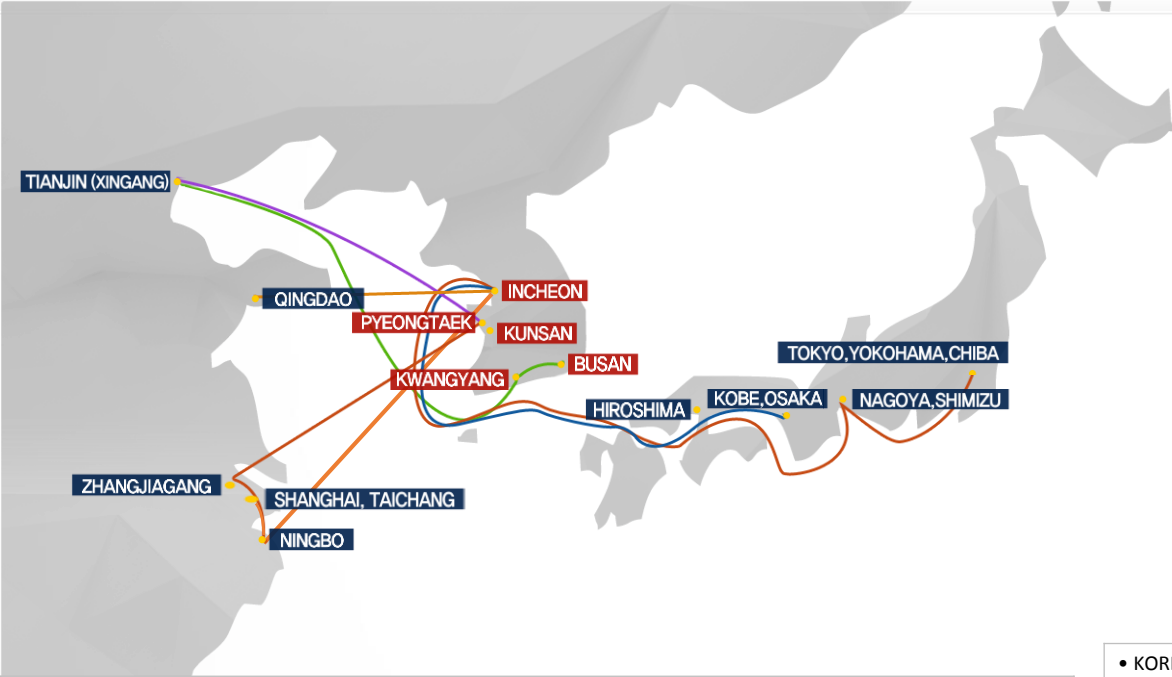

03 컨테이너 서비스

• KOREA - JAPAN FULL CONTAINER SERVICE

Route	POL	POD	VYG	
KEIHIN	INCHEON	TOKYO	2 VYG (Wed, Sat)	
		YOKOHAMA		
		NAGOYA	1 VYG (Wed)	
		SHIMIZU	1 VYG (Sat)	
		CHIBA		
	BUSAN	TOKYO	3 VYG (Tue, Fri, Sat)	
		YOKOHAMA		
		NAGOYA		
		SHIMIZU		
	HANSHIN	INCHEON	OSAKA	1 VYG (Tue)
KOBE				
BUSAN		OSAKA	3 VYG (Mon, Wed, Sat)	
		KOBE		
		HIROSHIMA	2 VYG (Mon, Sat)	

• KOREA - CHINA FULL CONTAINER SERVICE

POL	POD	VYG
INCHEON	QINGDAO	2 VYG (Tue, Fri)
	SHANGHAI	2 VYG (Wed, Sat)
	NINGBO	
	ZHANGJIAGANG	1 VYG (Tue)
	TAICHANG	1 VYG (Tue)
PYEONGTAEK	XINGANG	2 VYG (Tue, Fri)
BUSAN	QINGDAO	2 VYG (Wed, Sat)
	SHANGHAI	3 VYG (Tue, Fri, Sun)
	NINGBO	1 VYG (Fri)
	XINGANG	2 VYG (Wed, Sun)
KWANGYANG	QINGDAO	1 VYG (Thu)
	SHANGHAI	1 VYG (Wed)
	XINGANG	1 VYG (Thu, Mon)